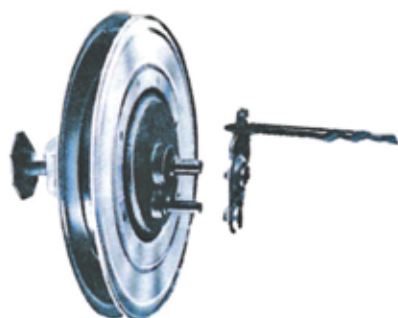

100149 MTL. 6

**AVVOLGITORI AUTOMATICI
SEMINCASSO INTERASSE 16,5**

100148 MTL. 10

**AVVOLGITORI AUTOMATICI
MTL. 8 INTERASSE 16,5**

100186 DESTRO
100187 SINISTRO

**AVVOLGITORI AUTOMATICI
MTL. 8 INTERASSE 21**

100188 DESTRO
100189 SINISTRO

**AVVOLGITORI ESTERNI
INTERASSE 24,5**

100147 **MTL. 8**

**CASSETTE PLASTICA
PER AVVOLGITORI**

100157 **CM.16,5**
100158 **CM.18,5**

PULEGGE RULLO FERRO

100150 **CM. 22**
100151 **CM. 24**

PULEGGE RULLO LEGNO

100152 **CM. 22**
100153 **CM. 24**

**RIDUTTORE PER RULLO
FERRO**

100155 **CM. 25**

**RIDUTTORE PER RULLO
LEGNO**

100156 **CM. 25**

TUBO OTTAGONALE

100180 MTL. 2
100181 MTL. 3