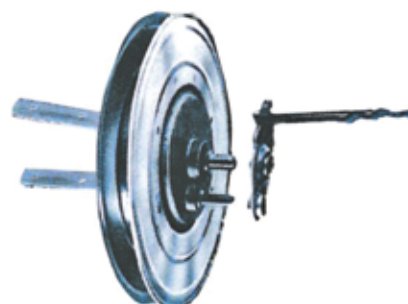

PULEGGE RULLO LEGNO

100152 **CM. 22**
100153 **CM. 24**

**RIDUTTORE PER RULLO
FERRO**

100155 **CM. 25**

**RIDUTTORE PER RULLO
LEGNO**

100156 **CM. 25**

TUBO OTTAGONALE

100180 MTL. 2
100181 MTL. 3

PLACCHE PER AVVOLGITORI

100145 CM. 16,5
100146 CM. 18,5

BLOCCATAPPARELLE

100182 PER PLASTICA
100183 PER LEGNO

BLOCCATAPPARELLE LATERALI

100184 NICHELATE

GANCI PER TAPPARELLE

100165 ART. 1011